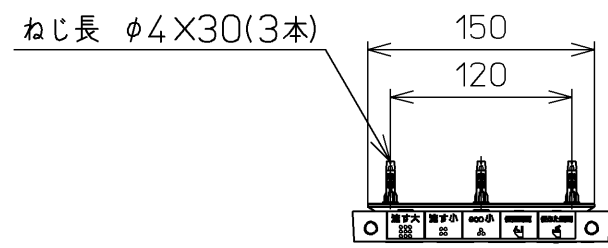

生産中止図面  
2017/07

便器洗浄コード L=1500

- <特注仕様>
- 1.便ふたなし品
  - 2.本体着脱部を金属製にしたもの

\*定格: AC100V-1282W 50/60Hz

<b>TOTO</b>			単位 mm	名称
製図 小西	検図 藤井 田中文	日付 12-04-04	尺度 1 : 5	洗浄乾燥脱臭暖房便座
備考				品番 TCF4831AKV86
				図番 TCF4831AKV86_A0101