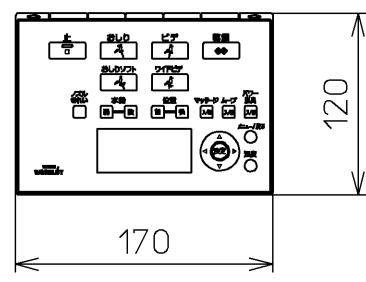

生産中止図面  
2017/07

便器洗浄コード L=1500

- <特注仕様>
- 1.便ふたなし品
  - 2.本体着脱部を金属製にしたもの

\*定格: AC100V-1282W 50/60Hz

<b>TOTO</b>			単位 mm	名称
製図 小西	検図 藤井 田中文	日付 12-04-04	尺度 1 : 5	洗浄乾燥脱臭暖房便座
備考				品番 TCF4831AKV86
				図番 TCF4831AKV86_A0101