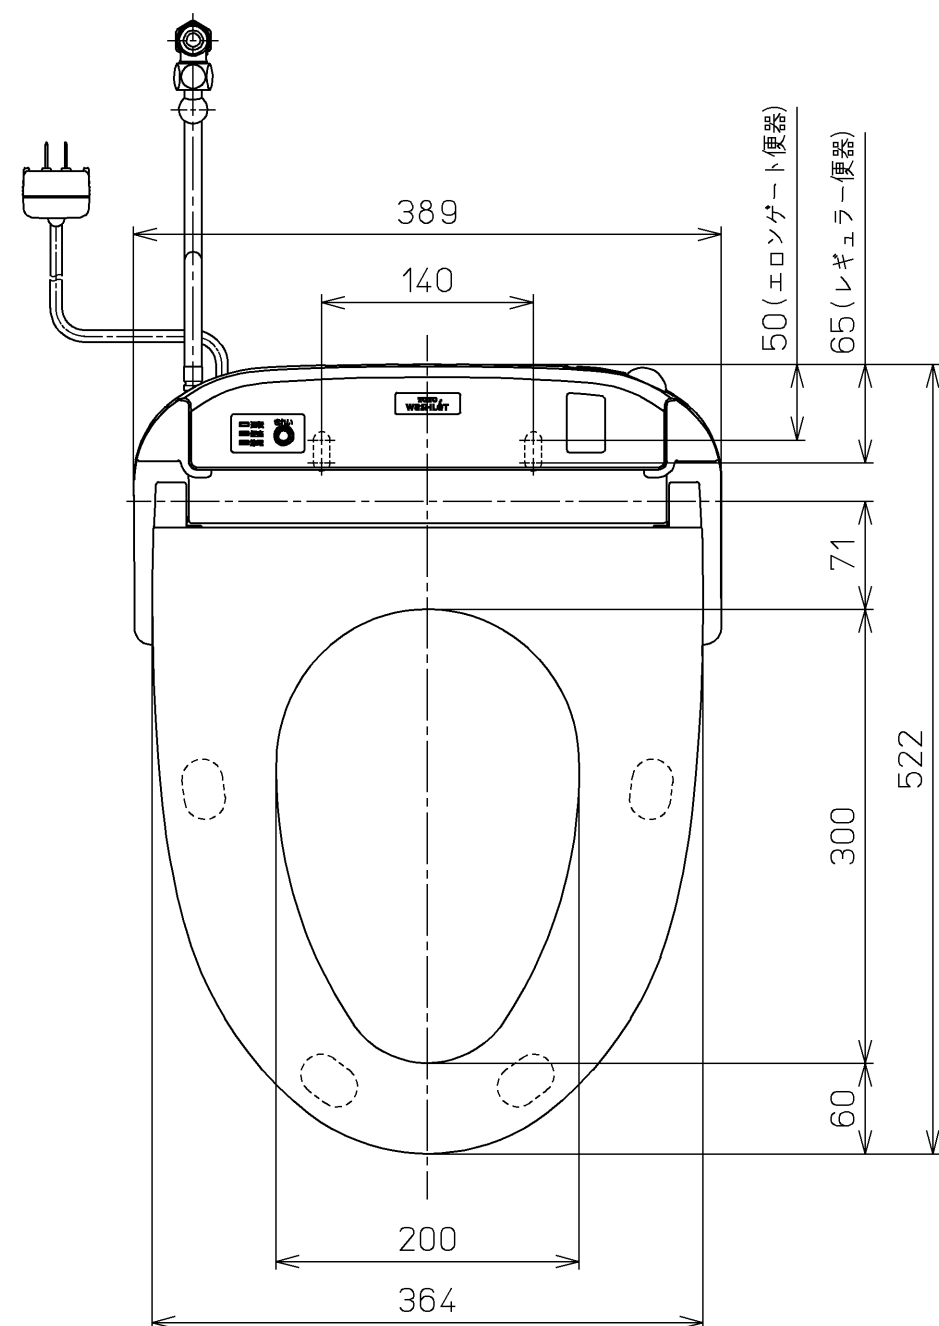

生産中止図面  
2017/07

便器洗浄コード L=1500

- <特注仕様>
- 1.便ふたなし品
  - 2.本体着脱部を金属製にしたもの

\*定格: AC100V-1282W 50/60Hz

<b>TOTO</b>			単位 mm	名称
製図 小西	検図 藤井 田中文	日付 12-04-04	尺度 1 : 5	洗浄乾燥脱臭暖房便座
備考				品番 TCF4831AKV86
				図番 TCF4831AKV86_A0101