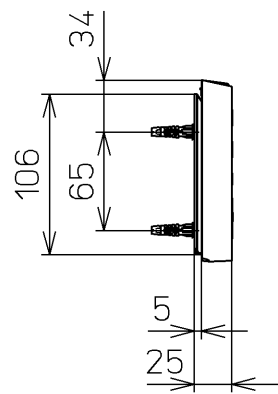

生産中止図面  
2017/07

便器洗浄コード L=1500

- <特注仕様>
- 1.便ふたなし品
  - 2.本体着脱部を金属製にしたもの

\*定格: AC100V-1282W 50/60Hz

<b>TOTO</b>			単位 mm	名称
製図 小西	検図 藤井 田中文	日付 12-04-04	尺度 1 : 5	洗浄乾燥脱臭暖房便座
備考				品番 TCF4831AKV86
				図番 TCF4831AKV86_A0101