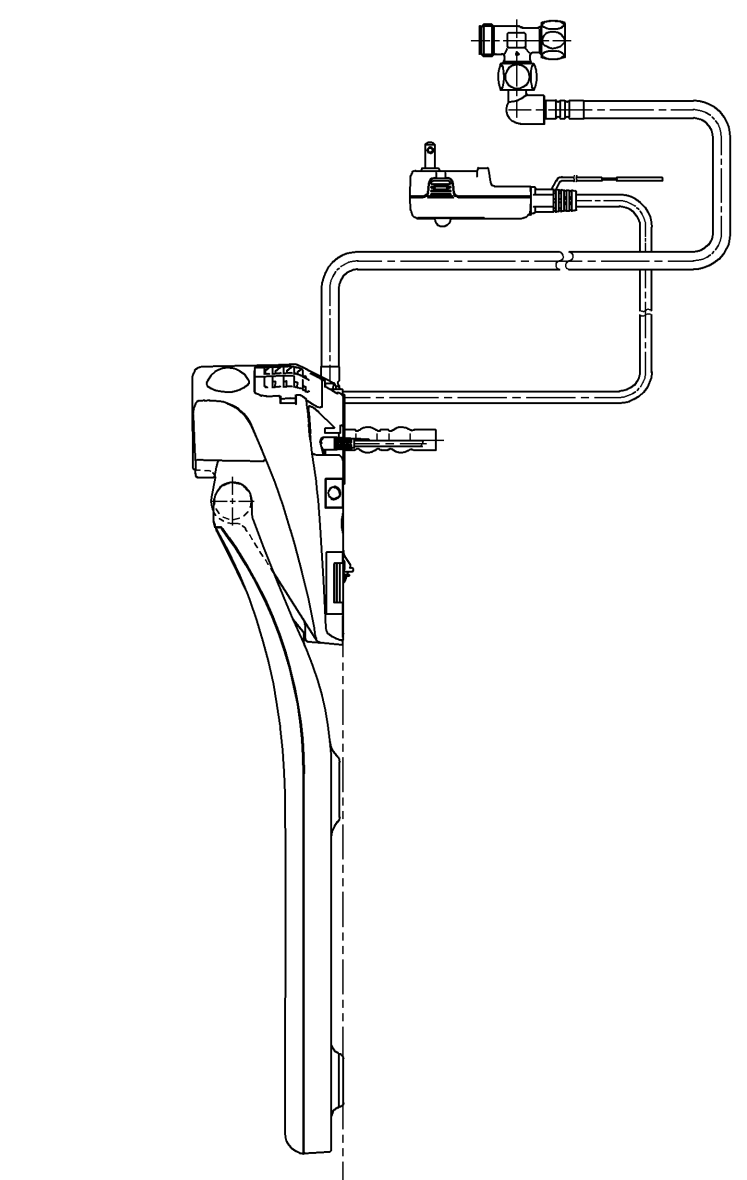

生産中止図面  
2017/07

便器洗浄コード L=1500

- <特注仕様>
- 1.便ふたなし品
  - 2.本体着脱部を金属製にしたもの

\*定格: AC100V-1282W 50/60Hz

<b>TOTO</b>			単位 mm	名称
製図 小西	検図 藤井 田中文	日付 12-04-04	尺度 1 : 5	洗浄乾燥脱臭暖房便座
備考				品番 TCF4831AKV86
				図番 TCF4831AKV86_A0101