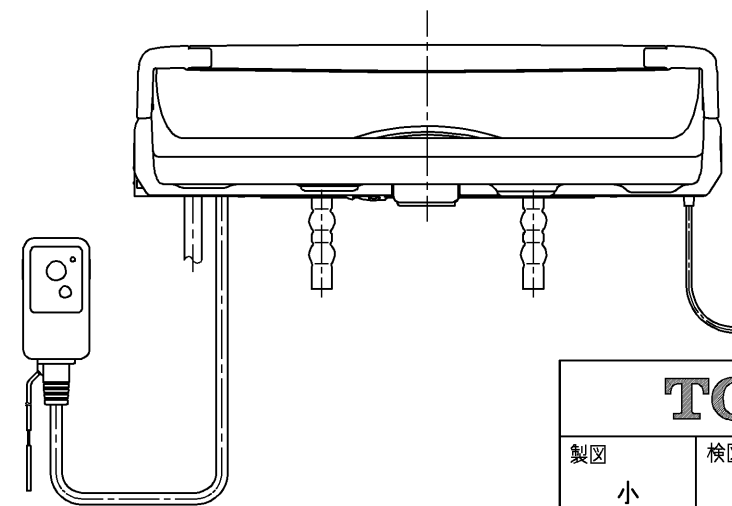

生産中止図面  
2017/07

便器洗浄コード L=1500

- <特注仕様>
- 1.便ふたなし品
  - 2.本体着脱部を金属製にしたもの

\*定格: AC100V-1282W 50/60Hz

<b>TOTO</b>			単位 mm	名称
製図 小西	検図 藤井 田中文	日付 12-04-04	尺度 1 : 5	洗浄乾燥脱臭暖房便座
備考				品番 TCF4831AKV86
				図番 TCF4831AKV86_A0101