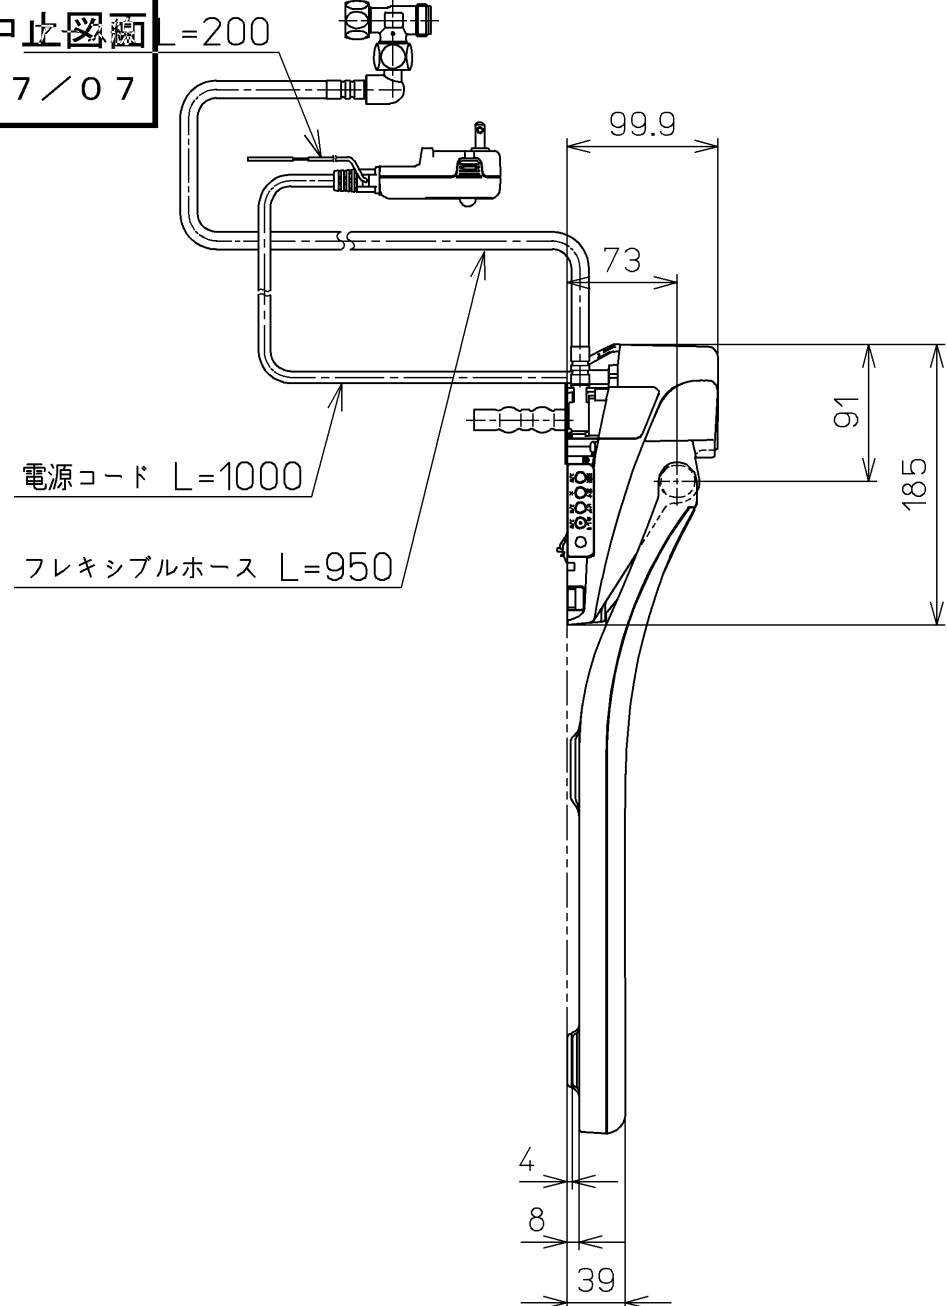

生産中止図面  
2017/07

便器洗浄コード L=1500

- <特注仕様>
- 1.便ふたなし品
  - 2.本体着脱部を金属製にしたもの

\*定格: AC100V-1282W 50/60Hz

<b>TOTO</b>			単位 mm	名称
製図 小西	検図 藤井 田中文	日付 12-04-04	尺度 1 : 5	洗浄乾燥脱臭暖房便座
備考				品番 TCF4831AKV86
				図番 TCF4831AKV86_A0101